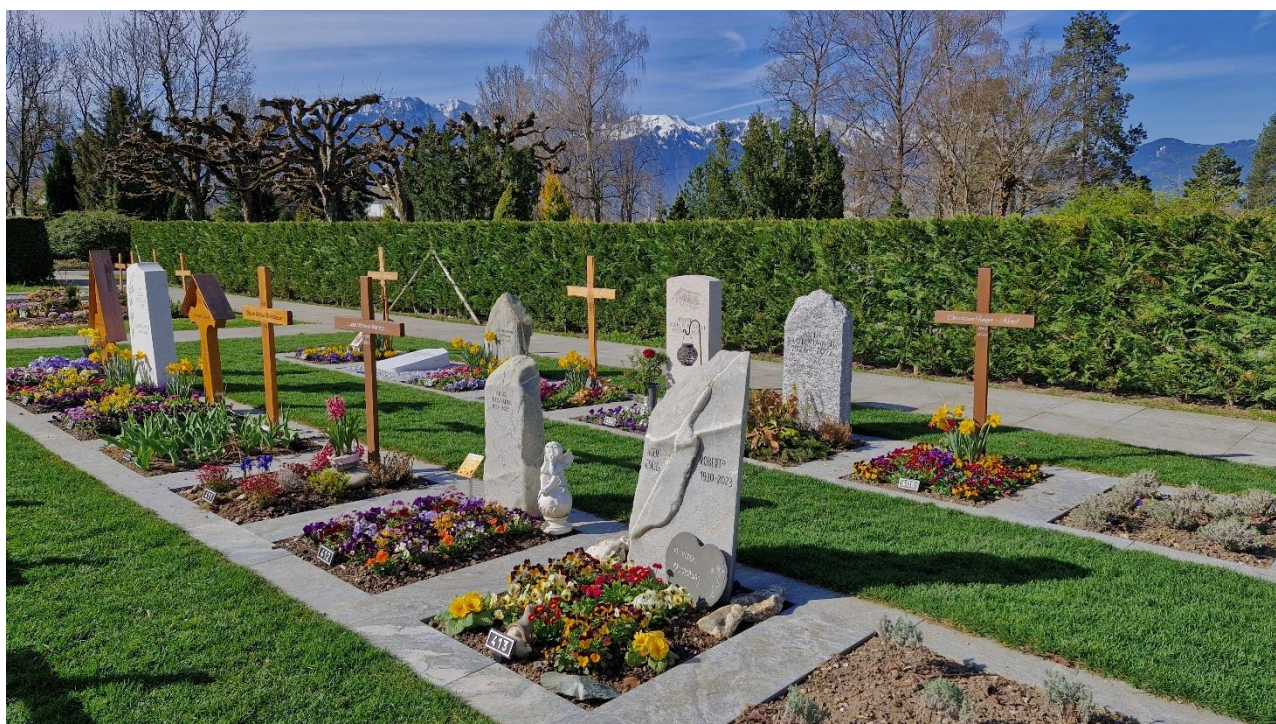

Grabarten Friedhof Eichfeld

Urnenreihengräber

In den Urnenreihengräber wird die Urne in die Erde beigesetzt. Die Gräber liegen nebeneinander und werden in der Reihenfolge der Todesfälle zugeteilt. Die gesetzliche Ruhedauer beträgt 20 Jahre, diese lässt sich nicht verlängern. In die Urnenreihengräber können höchstens 4 Urnen beigesetzt werden. Der Unterhalt des Reihengrabes erfolgt durch die Angehörigen, sie dürfen dieses individuell gestalten. Auf Wunsch kann der Grabunterhalt der Gemeinde übertragen werden.

Erdbestattungsreihengräber

Bei den Erdbestattungsreihengräber erfolgt die Bestattung in einem Holzsaarg. Die Gräber liegen nebeneinander und werden in der Reihenfolge der Todesfälle zugeteilt. Die gesetzliche Ruhedauer beträgt 20 Jahre, diese lässt sich nicht verlängern. In die Erdbestattungsreihengräber können zusätzlich Urnen beigesetzt werden. Der Unterhalt des Reihengrabes erfolgt durch die Angehörigen, sie dürfen dieses individuell gestalten. Auf Wunsch kann der Grabunterhalt der Gemeinde übertragen werden.