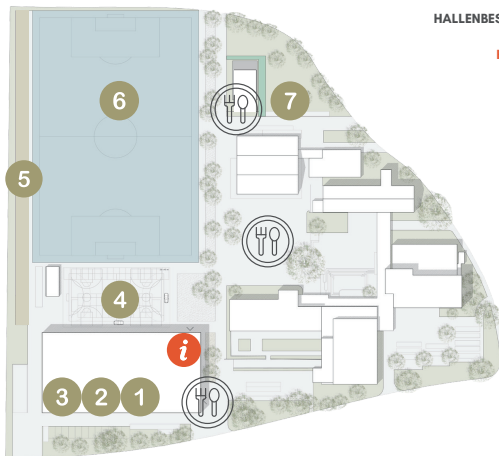

22.08.2026 | 11:00-17:00 UHR

ERÖFFNUNG

SCHUL-, KULTUR- UND SPORTANLAGE SCHÖNAU

ZULGSTRASSE 62
3612 STEFFISBURG

WIR FREUEN UNS

HALLENBESICHTIGUNG BIS 16.00 UHR MÖGLICH

KEINE PARKMÖGLICHKEITEN VOR ORT

EMPFOHLENE ANREISE:

BUSLINIE 7

FAHRRAD

ZU FUSS

* ZUM MITMACHEN

❁ AUFFÜHRUNG

1	HALLE 1	* *	11.00-13.30 UHR 14.00-16.00 UHR	HINDERNISPARCOUR (TV STEFFISBURG) TV STEFFISBURG HANDBALL
2	HALLE 2	* *	12.00-13.30 UHR 14.00-16.00 UHR	ROPE SKIPPER (SATUS STEFFISBURG) HINDERNISPARCOUR (SCHULSPORT)
3	HALLE 3	❁	11.30 UHR 13.30 UHR	MUSICAL DER SCHULE MUSICAL DER SCHULE
4	ALLWETTERPLATZ	* ❁	11.30-13.00 UHR 15.15 UHR	MAJORETTES STEFFISBURG MUSIKVEREIN STEFFISBURG
5	LAUFBAHN	*	13.00-15.00 UHR	LEICHTATHLETIK (SCHULSPORT)
6	KUNSTRASEN	* ❁	11.00-15.00 UHR 15.00 UHR	HC STEFFISBURG UND FC STEFFISBURG FUSSBALLMATCH (FC STEFFISBURG)
7	BEACHVOLLEYBALL	❁	13.30 UHR	BEACHVOLLEYBALLMATCH (TV STEFFISBURG)