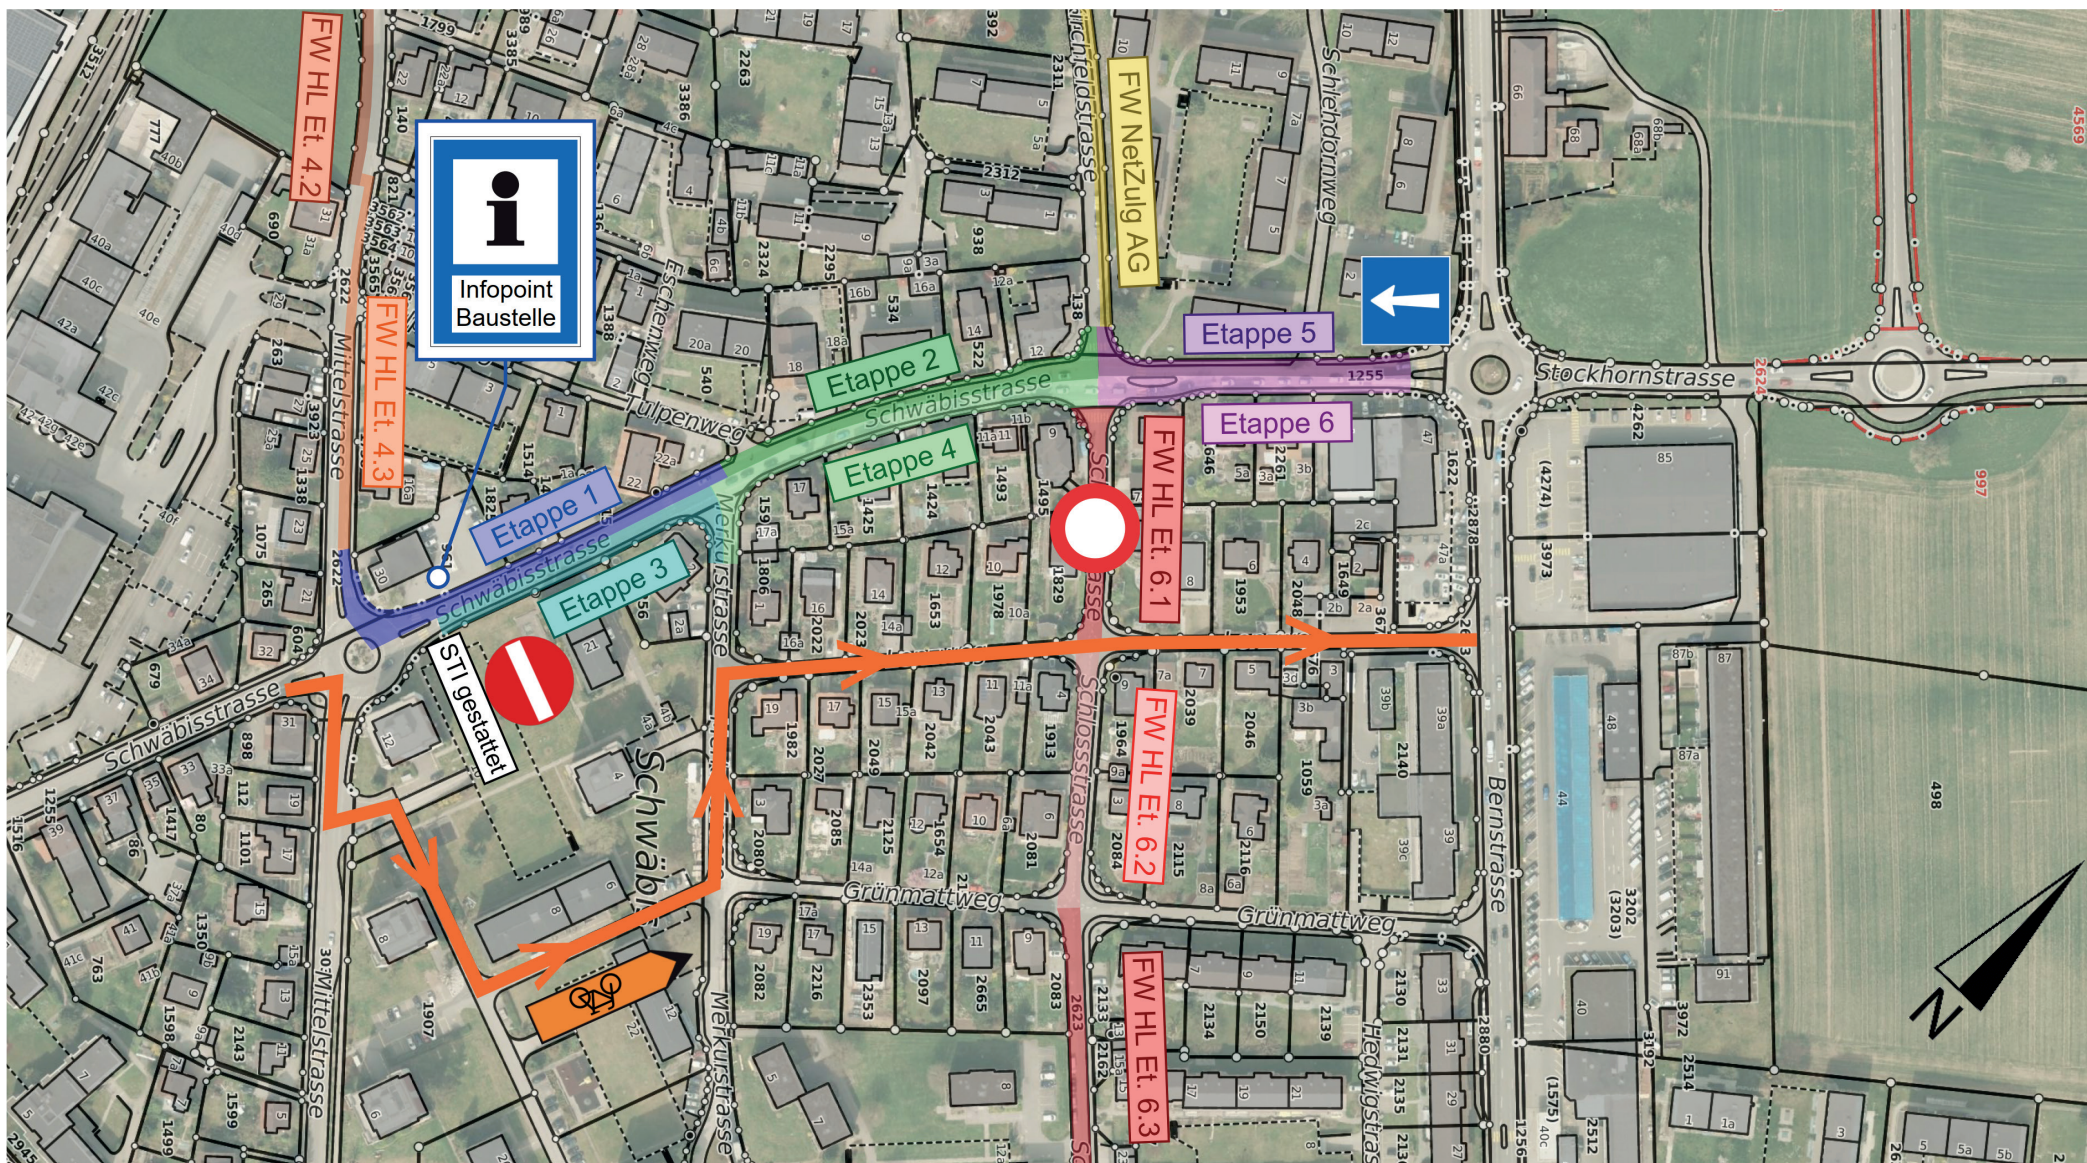

### Bauvorhaben

- Umgestaltung Strassenraum
- Neubau Fernwärmeleitung
- Anpassungsarbeiten an Werkleitungen

# Übersichtsplan

## Informationen Verkehrsregime

Ab dem 3. Mai wird der Verkehr auf der Schwäbisstrasse in der jeweiligen Baustappe im Einbahnregime geführt. Die Schlosstrasse ist jeweils im Bereich der Baustappe gesperrt. Der Zweiradverkehr in Fahrtrichtung Steffisburg Dorf wird quartierintern umgeleitet.

Für zu Fuss Gehende bleibt entlang der Schwäbisstrasse jederzeit ein Gehweg offen. Die Bushaltestellen Sonnenfeld werden je nach Baustappe verschoben. Bitte beachten Sie die entsprechende Beschilderung vor Ort.