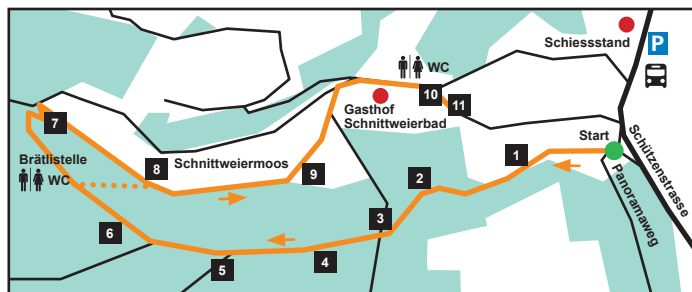

artcontainer.steffisburg.ch

Die Gemeinde Steffisburg lädt ein zum dritten von fünf Kunstprojekten der Art Container Steffisburg 2021/22

Gastgeber Flühli-Leist

Ort Schnittweier Steffisburg

Start: Verzweigung Panoramaweg/Bannweg

Anfahrt ÖV STI Linie 41 oder 42, Haltestelle Schiessstand

STI Linie 1, Haltestelle Flühli (10 Minuten Fussweg)

Anfahrt Auto Parkplätze vis-à-vis Schiessstand, Schützenstrasse 41

Öffnungszeiten 21. Mai – 19. Juni 2022

KlangArt: täglich 10.00 Uhr – 19.00 Uhr

Gasthof Schnittweierbad: täglich ausser Di/Mi

Eintritt Erwachsene: CHF 5.00

Kinder 5 bis 16 Jahre: CHF 2.00 (Kinder bis 4 Jahre: gratis)

Installationen / Standorte

1 Marc Amacher
Gitarredräiwäsesweck

2 innenoesch Klangtastisch

3 Steelband Steffisburg
Steelpan

4 Landwirte Steffisburg
Glocken-Mobile

5 Mitch Finger Swingano

6 Sandra Schorer GrooveART

7 Daniela Weber & Manfred Wüthrich
Riesenxylophon

8 Lisa Maria Lanz Silla de Vida –
Stuhl des Lebens

9 Philipp Läng
Merkstatt Velorchester

10 Ref. Kirchgemeinde Steffisburg
Stäffisburg verchnüpft

11 Flühli-Leist Chinder-Musig-Chuchi